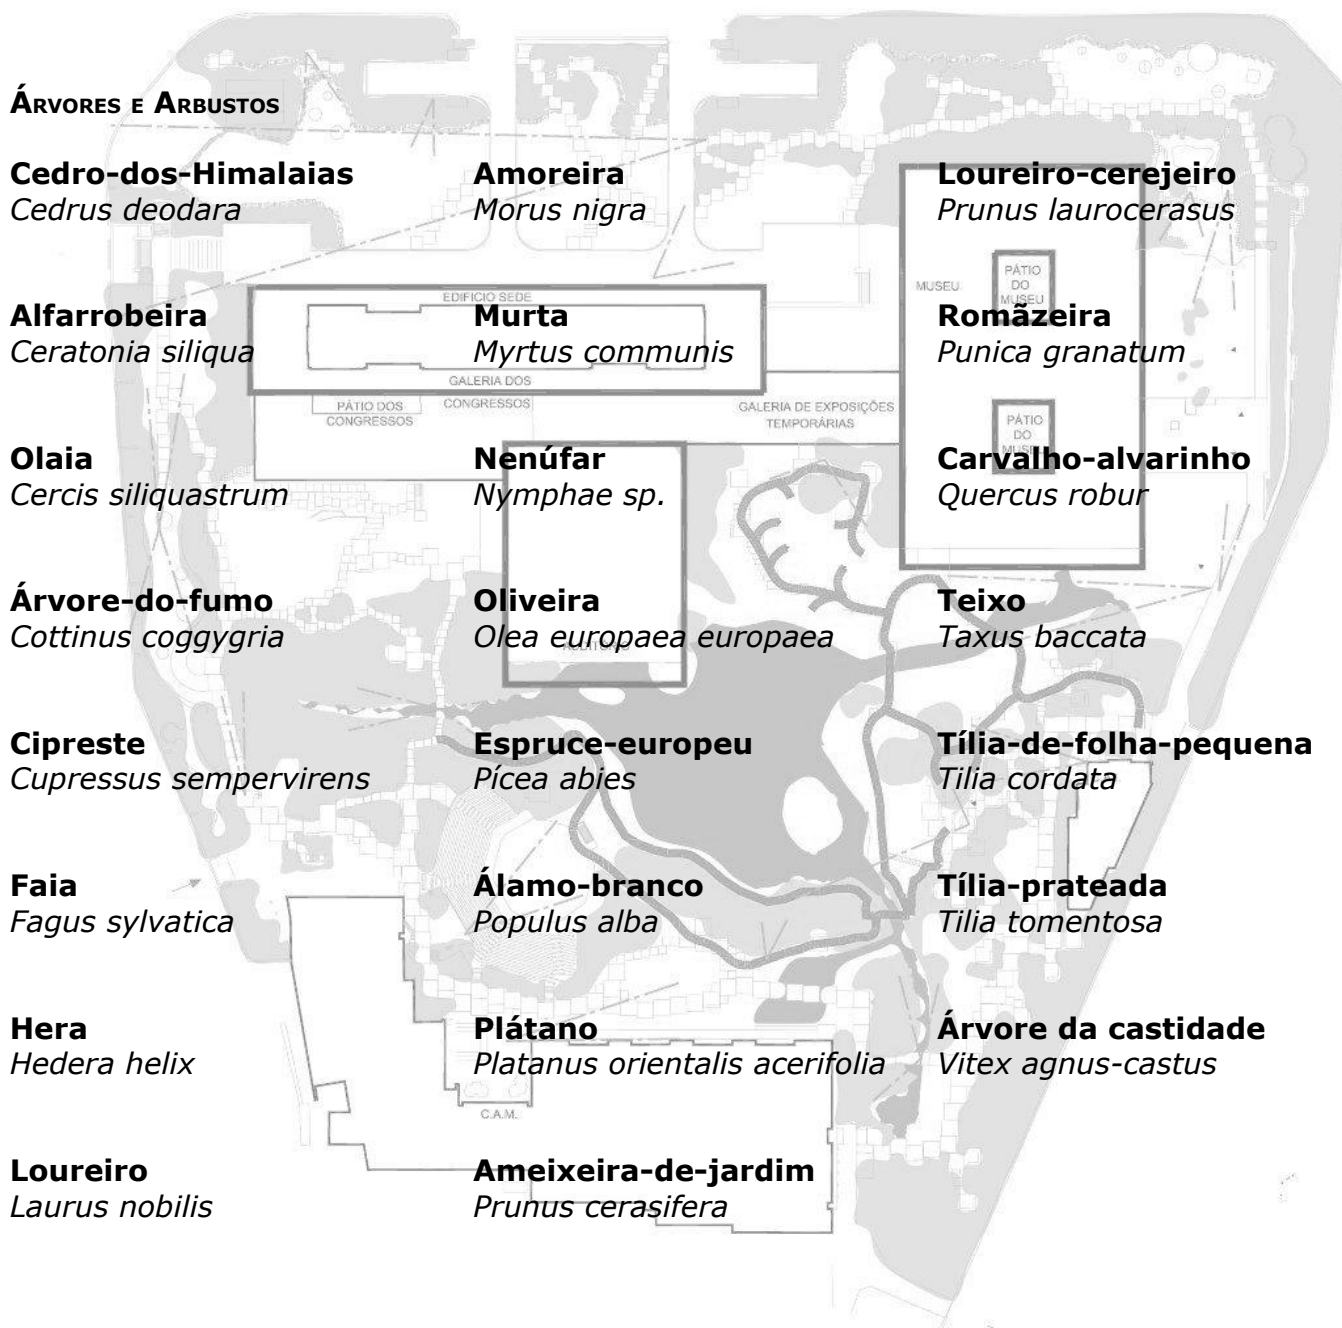

A lista de espécies a visitar está organizada por ordem alfabética do nome científico. São, na maioria, **plantas** de origem **mediterrânica** presentes no **Jardim Gulbenkian**, algumas autóctones também de Portugal. Visitaremos, ainda, exemplares de espécies de climas mais frios da Europa central.

TREPadeiras e HERBÁCEAS:

Acanto
Acanthus mollis

Hera
Hedera helix

Papiro
Cyperus papyrus

Lírio
Iris pseudacorus